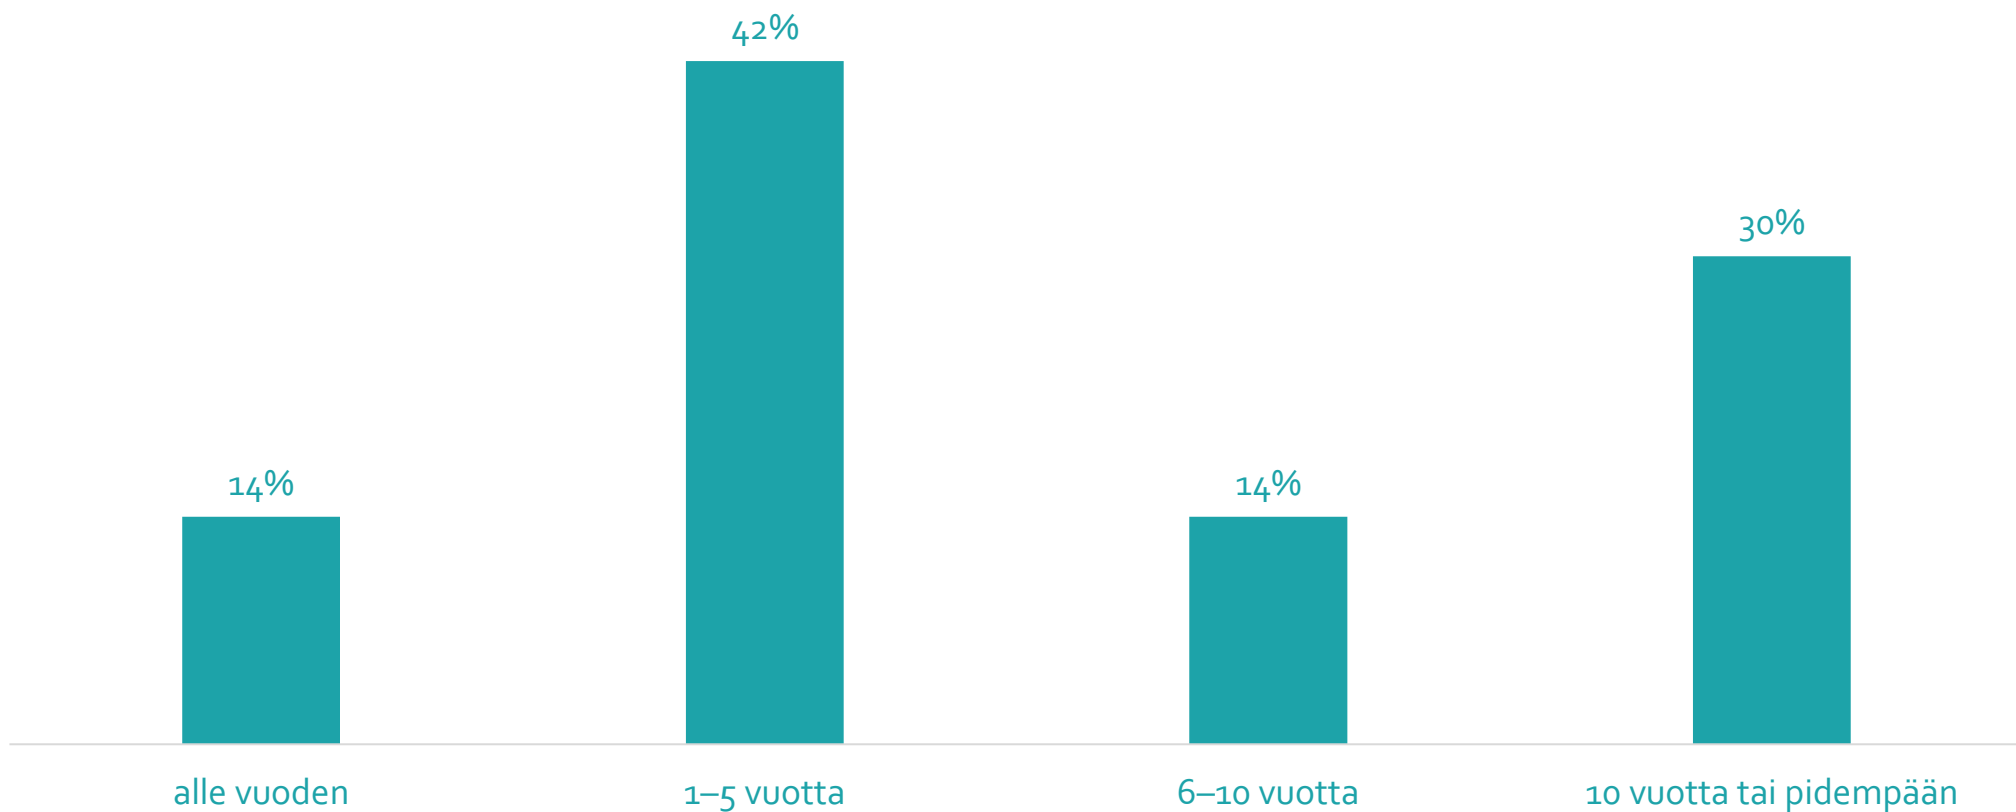

JÄSENKYSELYN TULOKSET

5.6.2023

VASTAAJAT

Työnantajani on

n=50

Olen ollut JATin jäsen

n=50

Olen työskennellyt viestintätehtävissä julkisella alalla