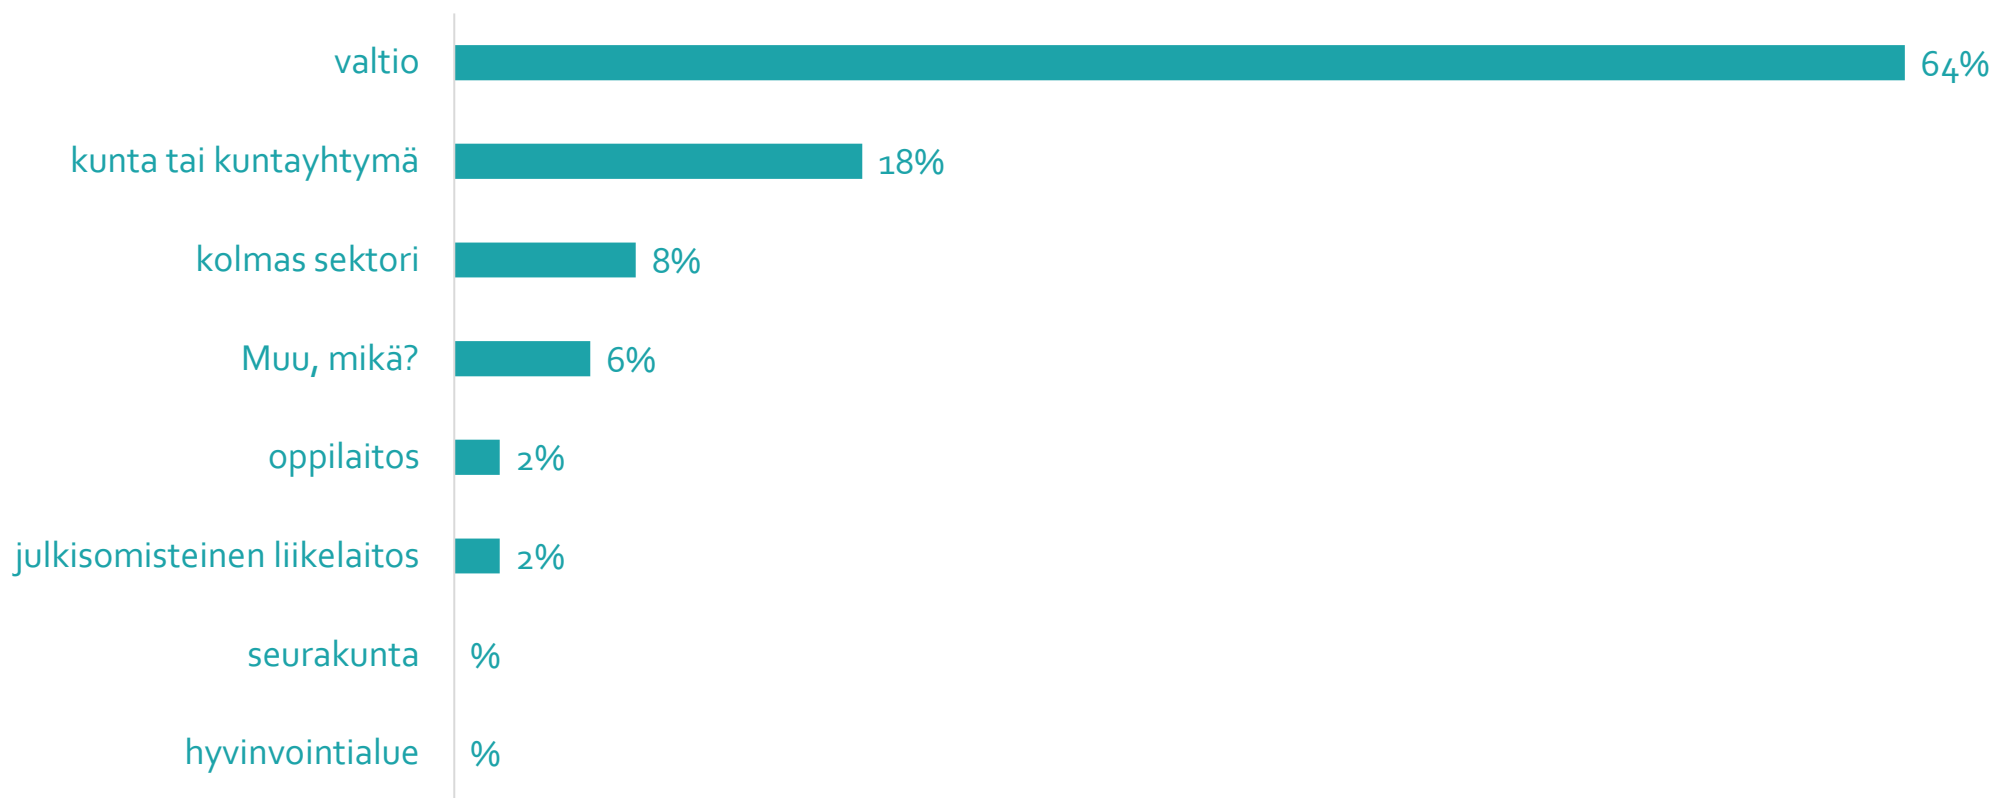

JÄSENKYSELYN TULOKSET

5.6.2023

VASTAAJAT

Työnantajani on

n=50

Olen ollut JATin jäsen

n=50

Olen työskennellyt viestintätehtävissä julkisella alalla