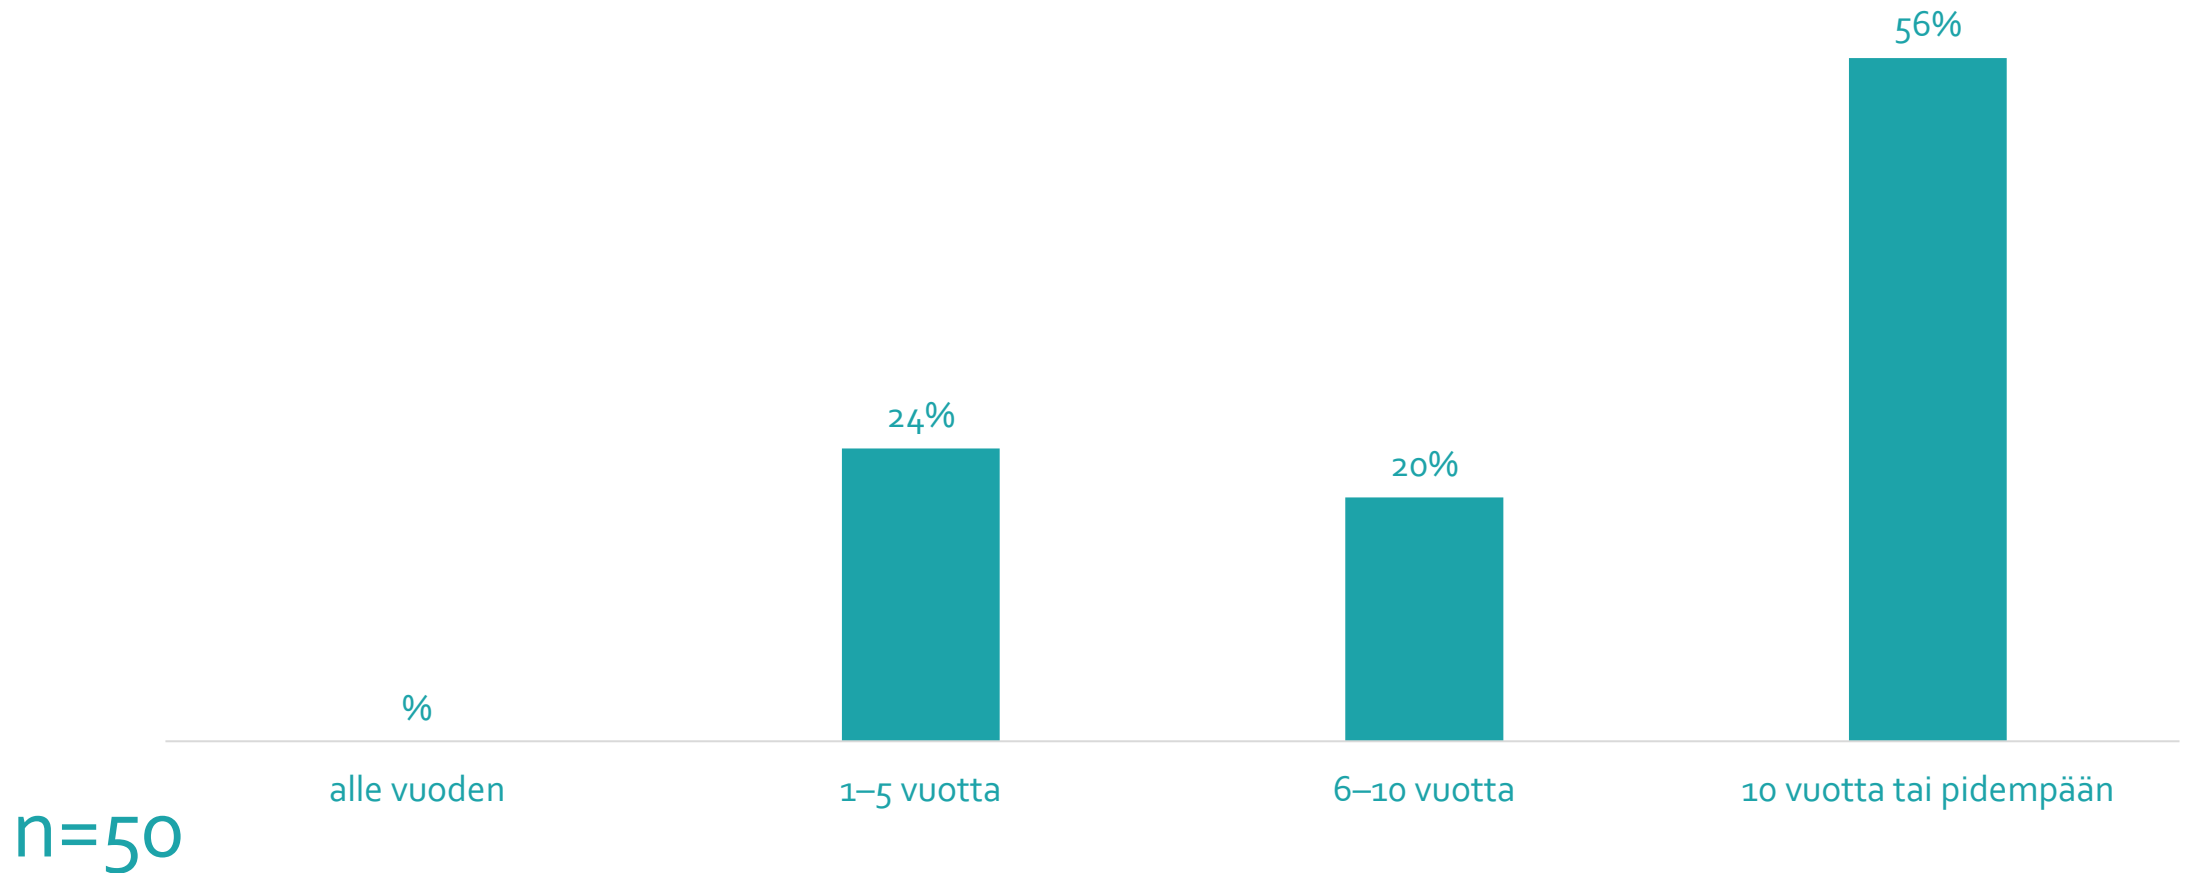

JÄSENKYSELYN TULOKSET

5.6.2023

VASTAAJAT

Työnantajani on

n=50

Olen ollut JATin jäsen

n=50

Olen työskennellyt viestintätehtävissä julkisella alalla