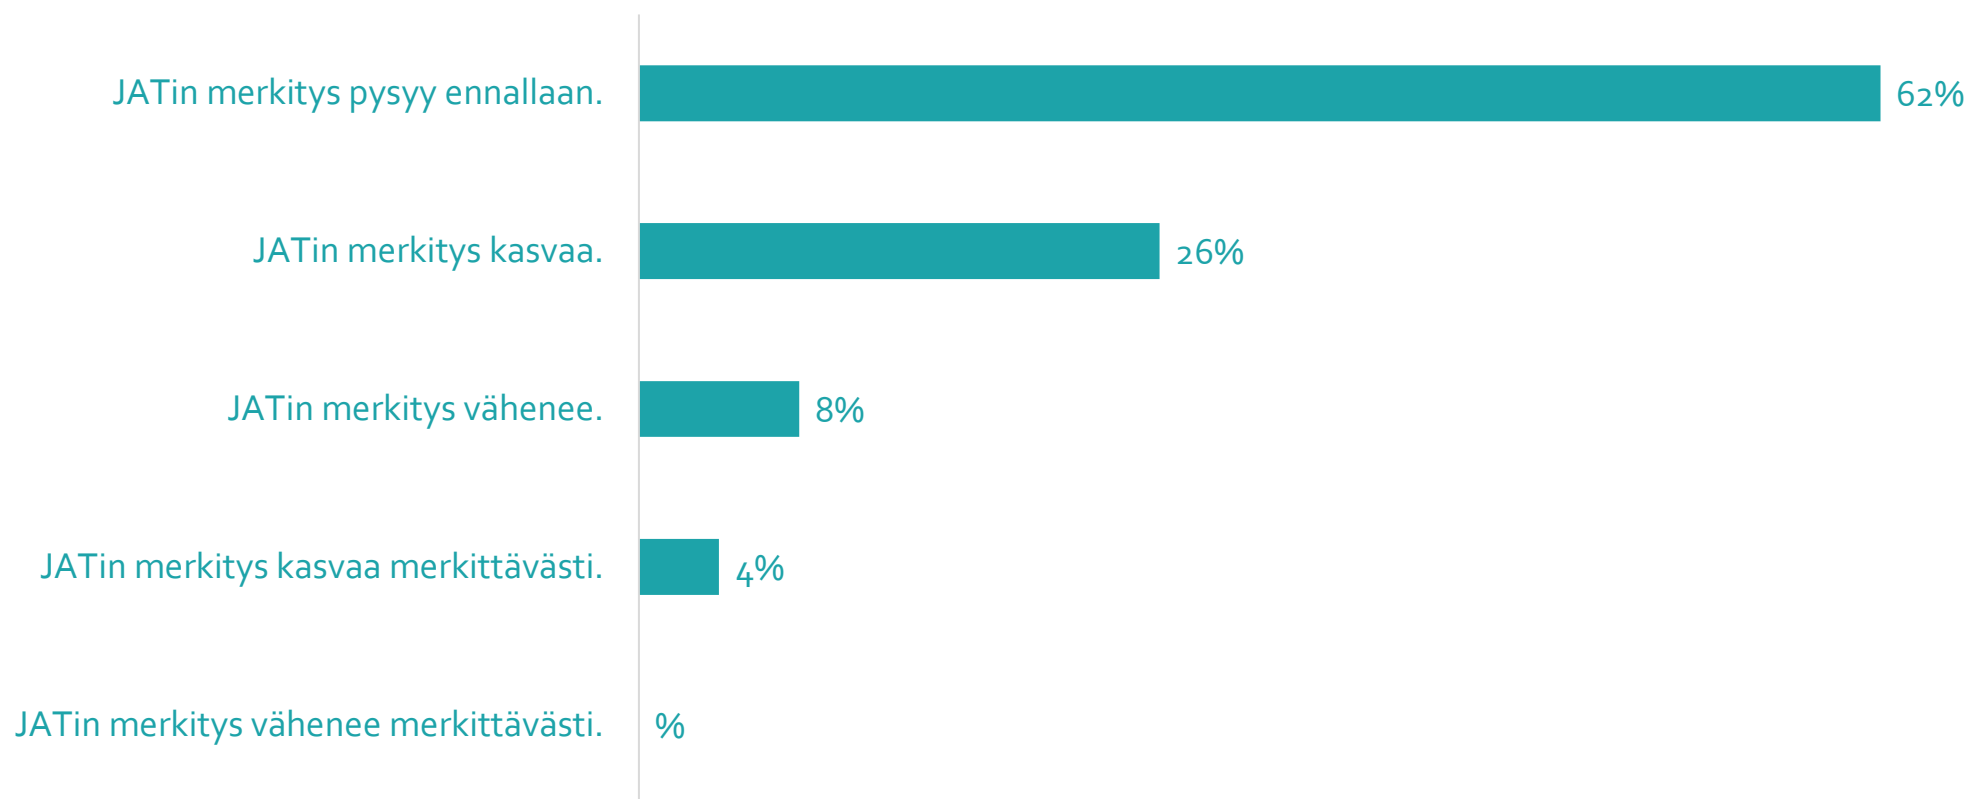

n=50

Miten tärkeitä JATin viestintäkanavat ovat sinulle?

4 = erittäin tärkeä, 1 = ei lainkaan tärkeä

n=50

Arvioi JATin verkkotapahtumien ajankohtien sopivuutta itsellesi

4 = erittäin hyvä, 1 = erittäin huono

n=50

MERKITYS TULEVAISUUDESSA

Millaisena näet JATin merkityksen itsellesi tulevaisuudessa?

n=50