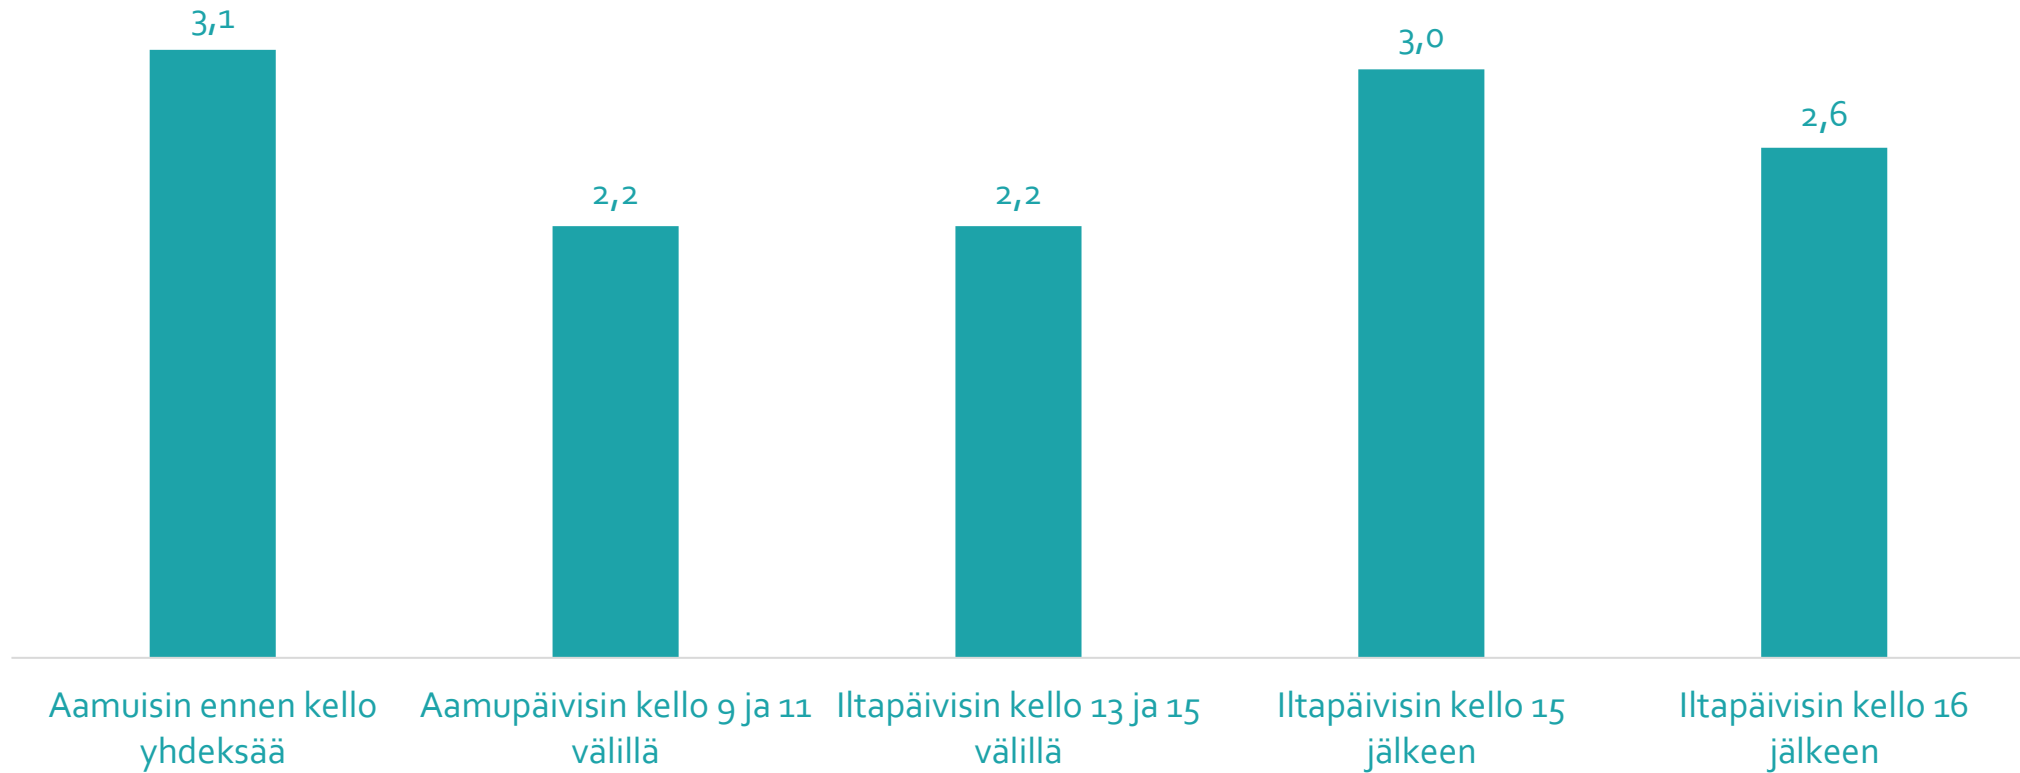

n=50

Miten tärkeitä JATin viestintäkanavat ovat sinulle?

4 = erittäin tärkeä, 1 = ei lainkaan tärkeä

n=50

Arvioi JATin verkkotapahtumien ajankohtien sopivuutta itsellesi

4 = erittäin hyvä, 1 = erittäin huono